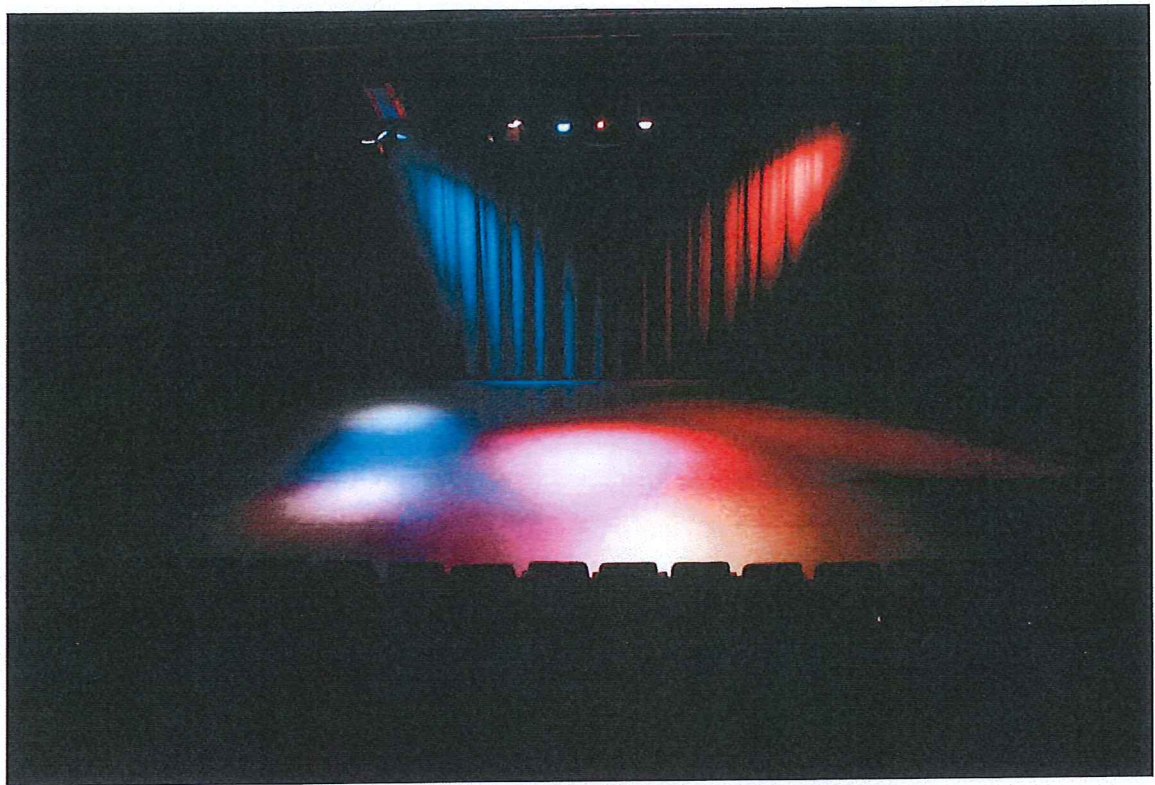

Technische lijst van Theaterzaal "De Klif" in Nijmegen

Algemeen:

Aantal zitplaatsen; ca. 175 personen

Breedte van de zaal ca. 13,5 meter

Lengte totaal ca. 20 meter

Diepte podium ca. 8 meter (ca. 11 meter tot tribune) (geen verhoogd podium)

Hoogte tot lampen ca. 4,5 meter. (tot dak 6,2 meter)

Geluid:

Mengpaneel; Allen & Heath GL 2200

4 x zangmicrofoon bedraad; Shure SM86

2 x zangmicrofoon bedraad Sennheiser e815S

3 x Richtmicrofoon bedraad; AKG SE 300B met CK93 element

Beamer:

De zaal beschikt over een vaste Beamer die een beeld projecteert op het witte achterdoek van ca. 5,5 meter breed en ca. 3,5 meter hoog (VGA of DVI aansluiting)
De beamer kan zowel vanaf het podium of vanaf de bedieningsruimte voor licht & geluid worden aangestuurd.