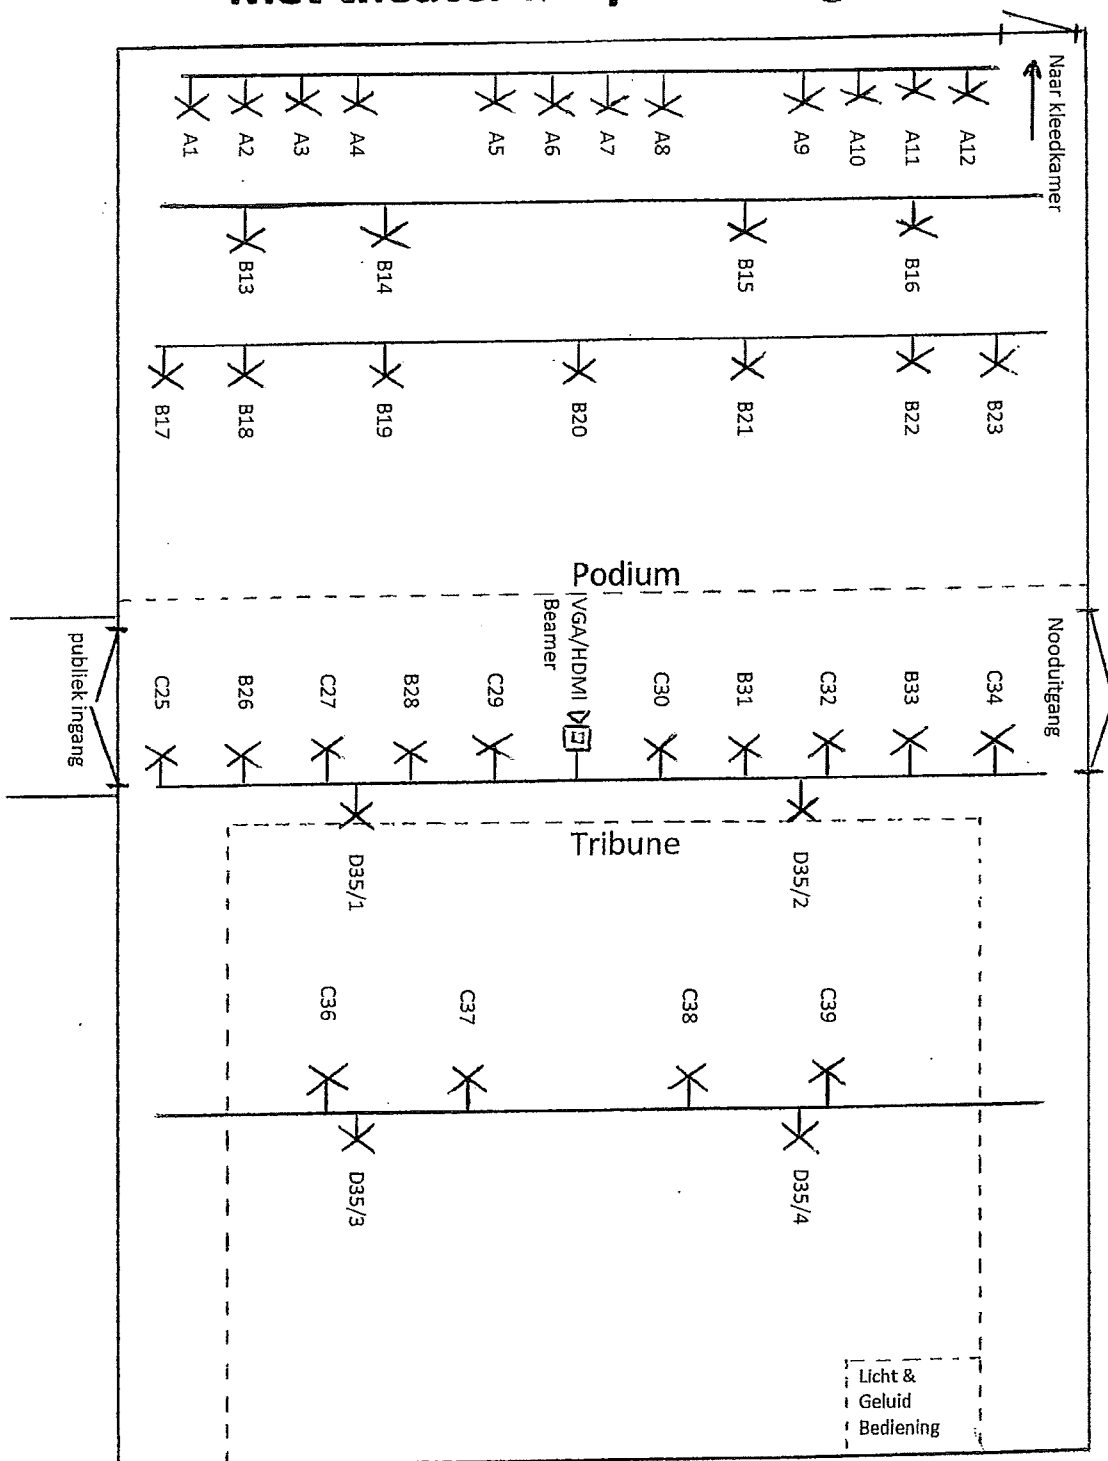

Technische lijst van Theaterzaal "De Klif" in Nijmegen

Algemeen:

Aantal zitplaatsen; ca. 175 personen

Breedte van de zaal ca. 13,5 meter

Lengte totaal ca. 20 meter

Diepte podium ca. 8 meter (ca. 11 meter tot tribune) (geen verhoogd podium)

Podium:

Gelijkvloers met balletvloer (zwart)
Zwart achterdoek (gordijn)
Wit Beamer doek achter achterdoek ca. 10 meter x 4,5 meter hoog
Zwart front gordijn
Tussen front gordijn en achterdoek nog 2 x aftoppingen per zijde

Beamer:

De zaal beschikt over een vaste Beamer die een beeld projecteert op het witte achterdoek van ca. 5,5 meter breed en ca. 3,5 meter hoog (VGA of DVI aansluiting)
De beamer kan zowel vanaf het podium of vanaf de bedieningsruimte voor licht & geluid worden aangestuurd.

Plattegrond Theaterzaal "De Klif" in Nijmegen

Met theater lampen configuratie

Breedte zaal; ca. 13,5 meter, lengte zaal; ca. 20 meter, diepte podium; ca. 8 meter,
 Diepte podium tot tribune; ca. 11 meter, hoogte tot lampen; ca. 4,5 meter.