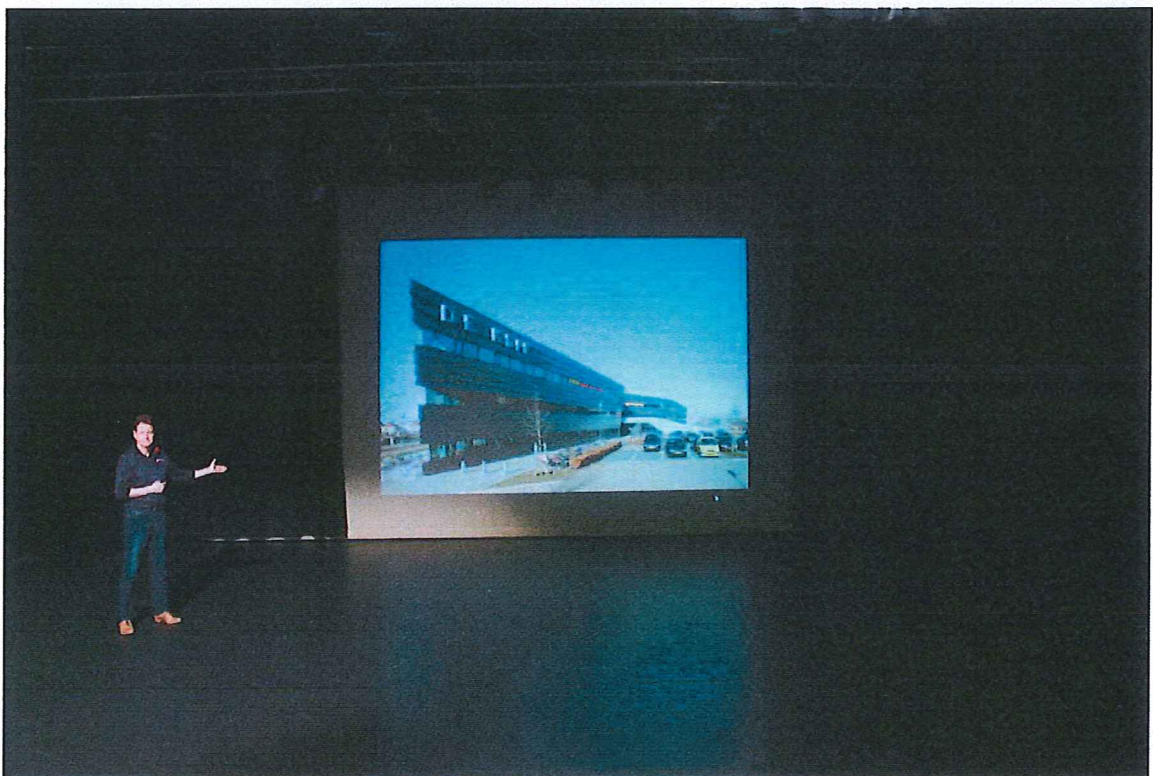

Technische lijst van Theaterzaal "De Klif" in Nijmegen

Algemeen:

Aantal zitplaatsen; ca. 175 personen

Breedte van de zaal ca. 13,5 meter

Lengte totaal ca. 20 meter

Diepte podium ca. 8 meter (ca. 11 meter tot tribune) (geen verhoogd podium)